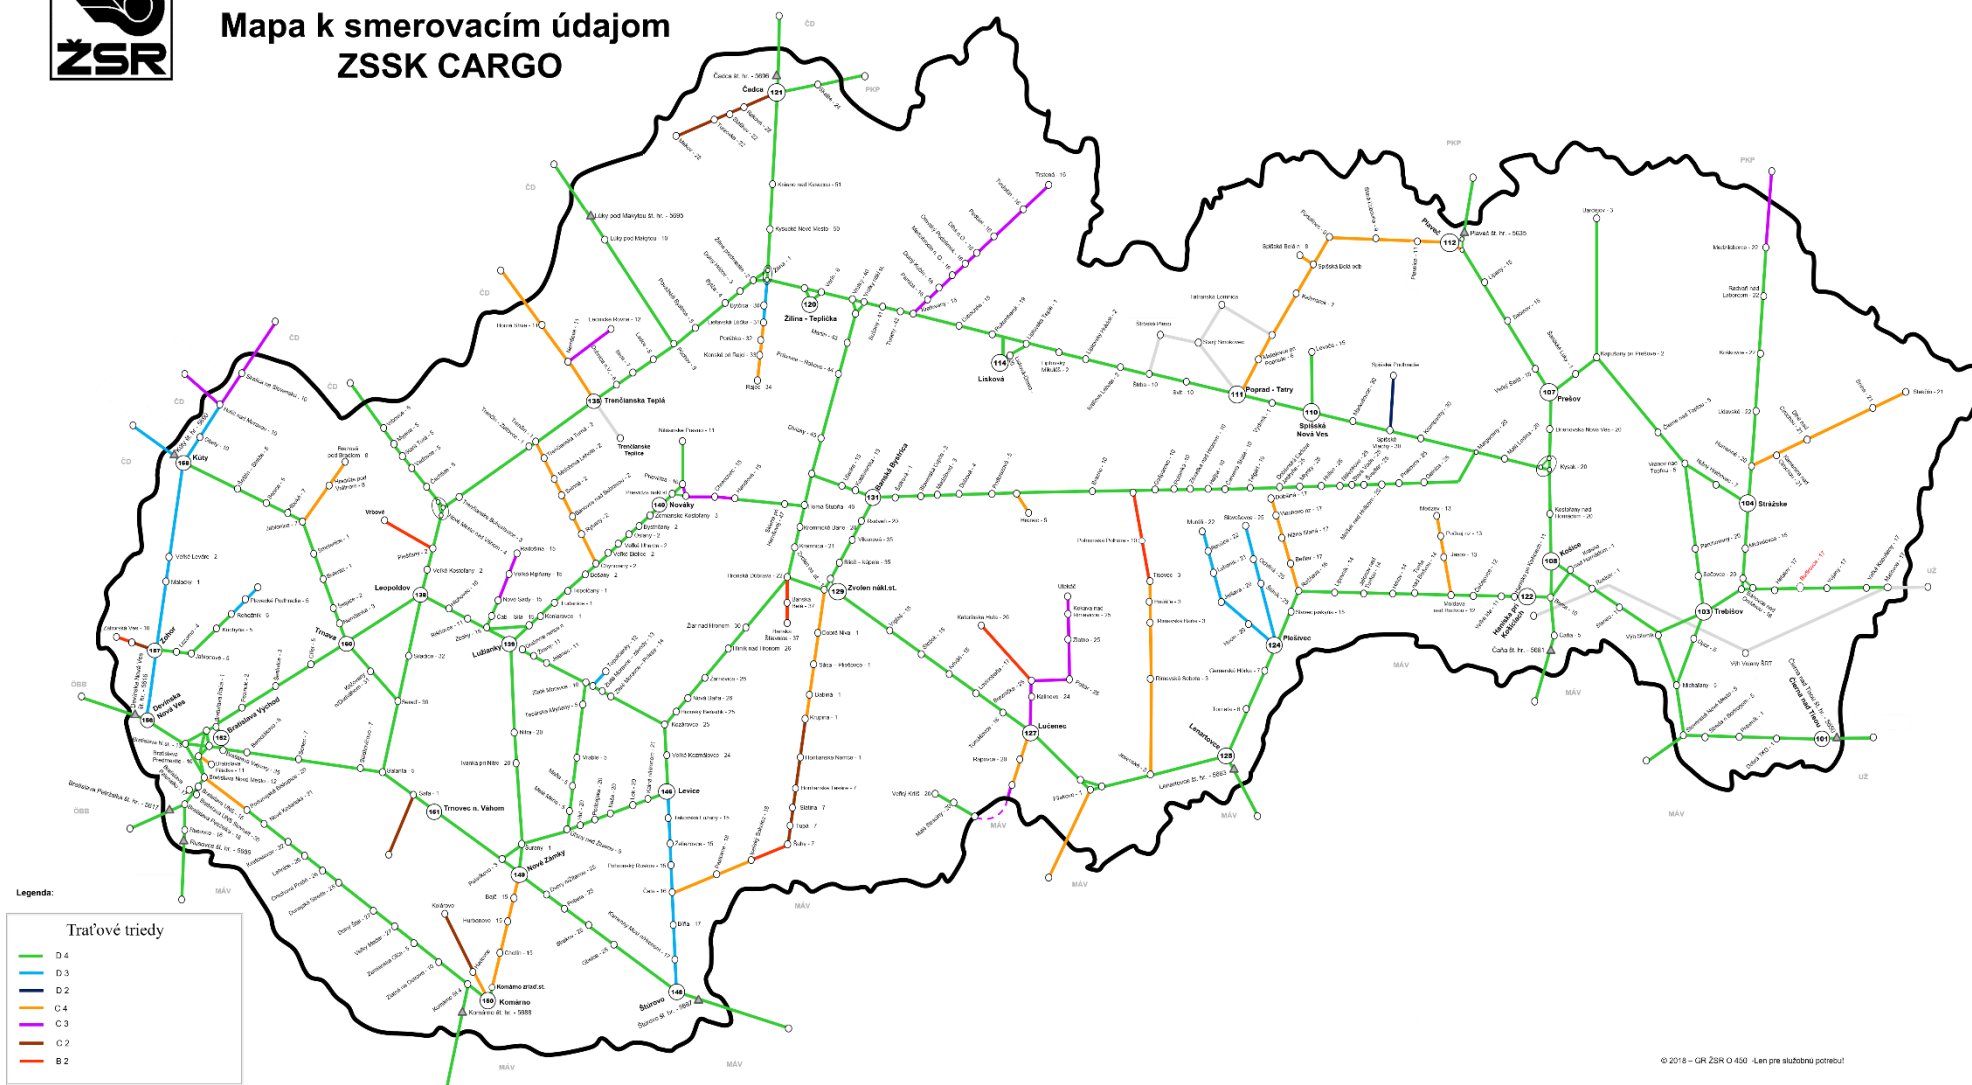

**Časť IV.**  
**Železničná mapa SR**

# Mapa k smerovacím údajom ZSSK CARGO

Legenda:

**Traťové triedy**

- D 4
- D 3
- D 2
- C 4
- C 3
- C 2
- B 2

© 2018 – GR ŽSR O 450 – Len pre služobnú potrebu!